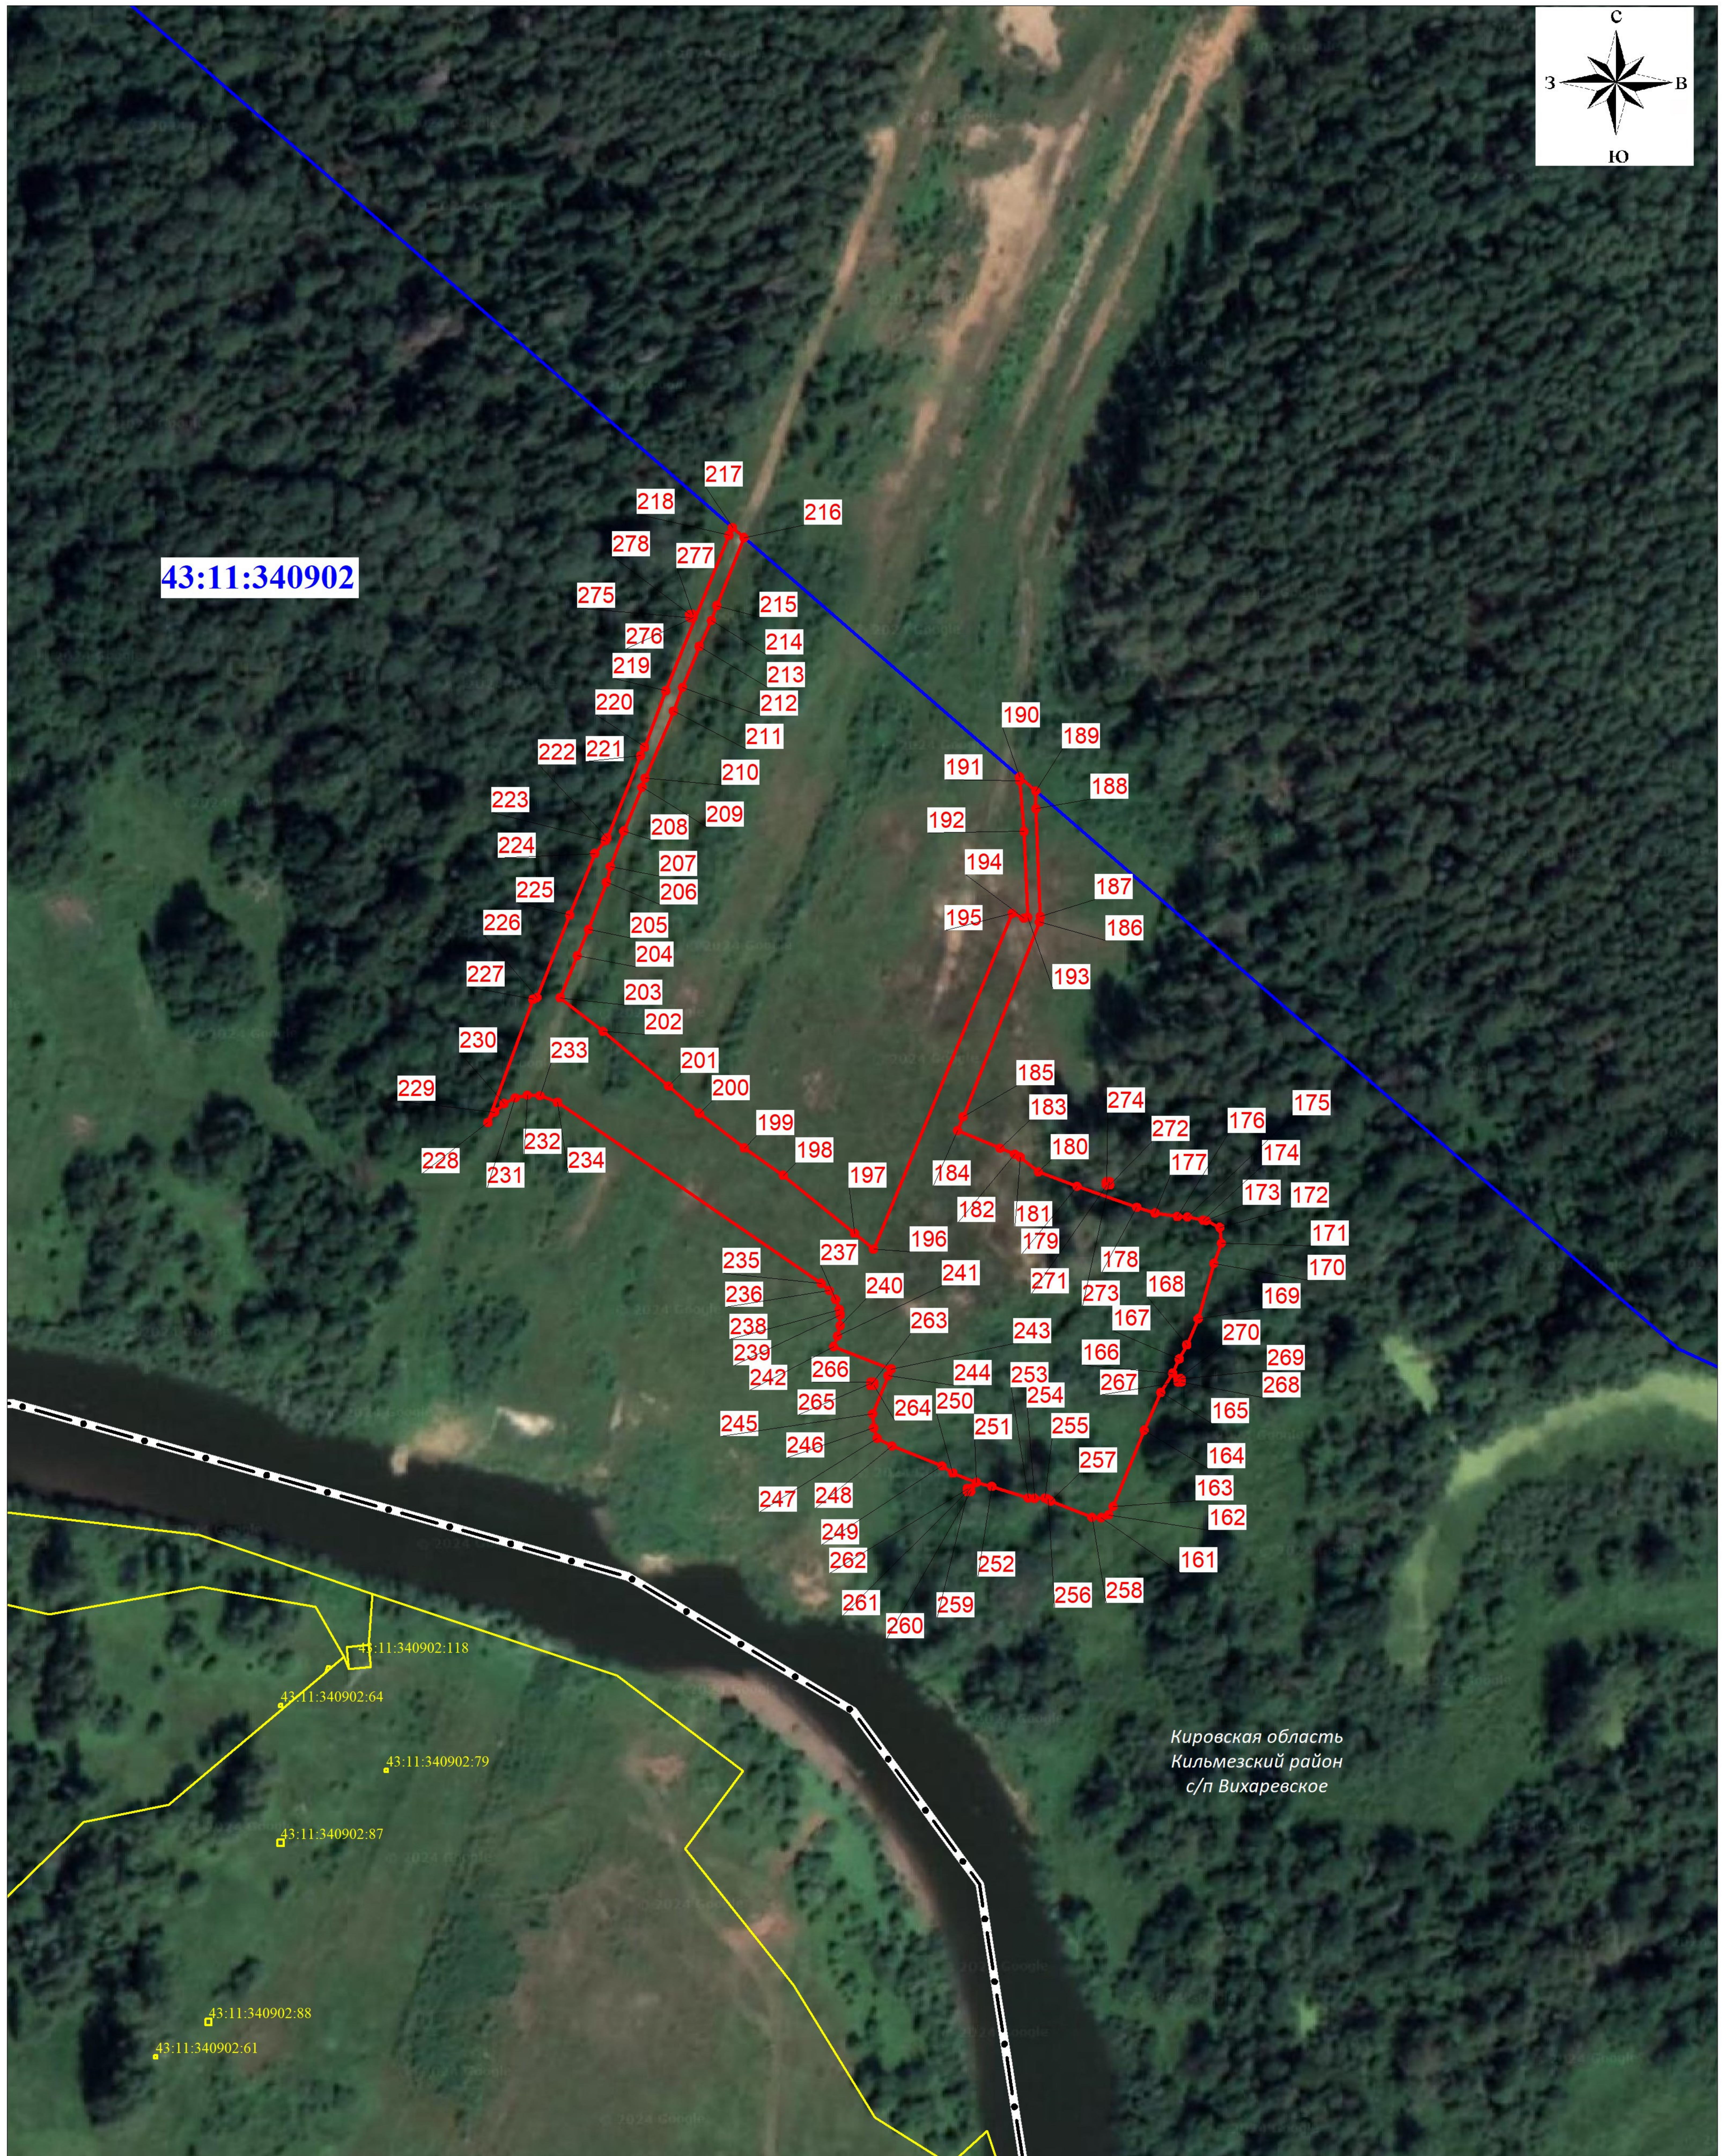

**ГРАФИЧЕСКОЕ ОПИСАНИЕ МЕСТОПОЛОЖЕНИЯ ГРАНИЦ**  
**Публичный сервитут в отношении земель и земельных участков в целях**  
**реконструкции и эксплуатации магистрального нефтепровода**  
**федерального значения «Магистральный нефтепровод «Сургут-Полоцк»**  
**участок 1539-1574 км, защитные сооружения от разлива нефти на ППМН**  
**через р.Вала, УРНУ. Строительство»**

(наименование объекта, местоположение границ которого описано (далее - объект))

**Раздел 1**

**Сведения об объекте землеустройства**

№ п/п	Характеристики объекта землеустройства	Описание характеристик
1	2	3
1.	Местоположение объекта землеустройства	Кировская область Кильмезский муниципальный район
2.	Площадь объекта землеустройства ± величина погрешности определения площади (Р ± Дельта Р)	26451±57 м <sup>2</sup>
3.	Иные характеристики объекта землеустройства	Публичный сервитут для использования земель и земельных участков в целях реконструкции и эксплуатации магистрального нефтепровода федерального значения «Магистральный нефтепровод «Сургут-Полоцк» участок 1539-1574 км, защитные сооружения от разлива нефти на ППМН через р.Вала, УРНУ. Строительство». Владелец публичного сервитута: Акционерное общество "Транснефть - Прикамье", ИНН 1645000340, ОГРН 1021601763820, находящегося по адресу: 420081, Республика Татарстан, город Казань, ул. Патриса Лумумбы, д. 20. Email: office@kaz.transneft.ru. Срок публичного сервитута 10 лет.

СХЕМА РАСПОЛОЖЕНИЯ ГРАНИЦ ПУБЛИЧНОГО СЕРВИТУТА

СХЕМА РАСПОЛОЖЕНИЯ ЛИСТОВ

УСЛОВНЫЕ ОБОЗНАЧЕНИЯ:

Кировская область - наименования муниципального образования

1 - граница и номер листа

— проектная граница публичного сервитута

СХЕМА РАСПОЛОЖЕНИЯ ГРАНИЦ ПУБЛИЧНОГО СЕРВИТУТА

ЛИСТ 1

Используемые условные знаки и обозначения представлены на обзорной схеме

Масштаб 1 : 2000

СХЕМА РАСПОЛОЖЕНИЯ ГРАНИЦ ПУБЛИЧНОГО СЕРВИТУТА

ЛИСТ 2

43:11:340902