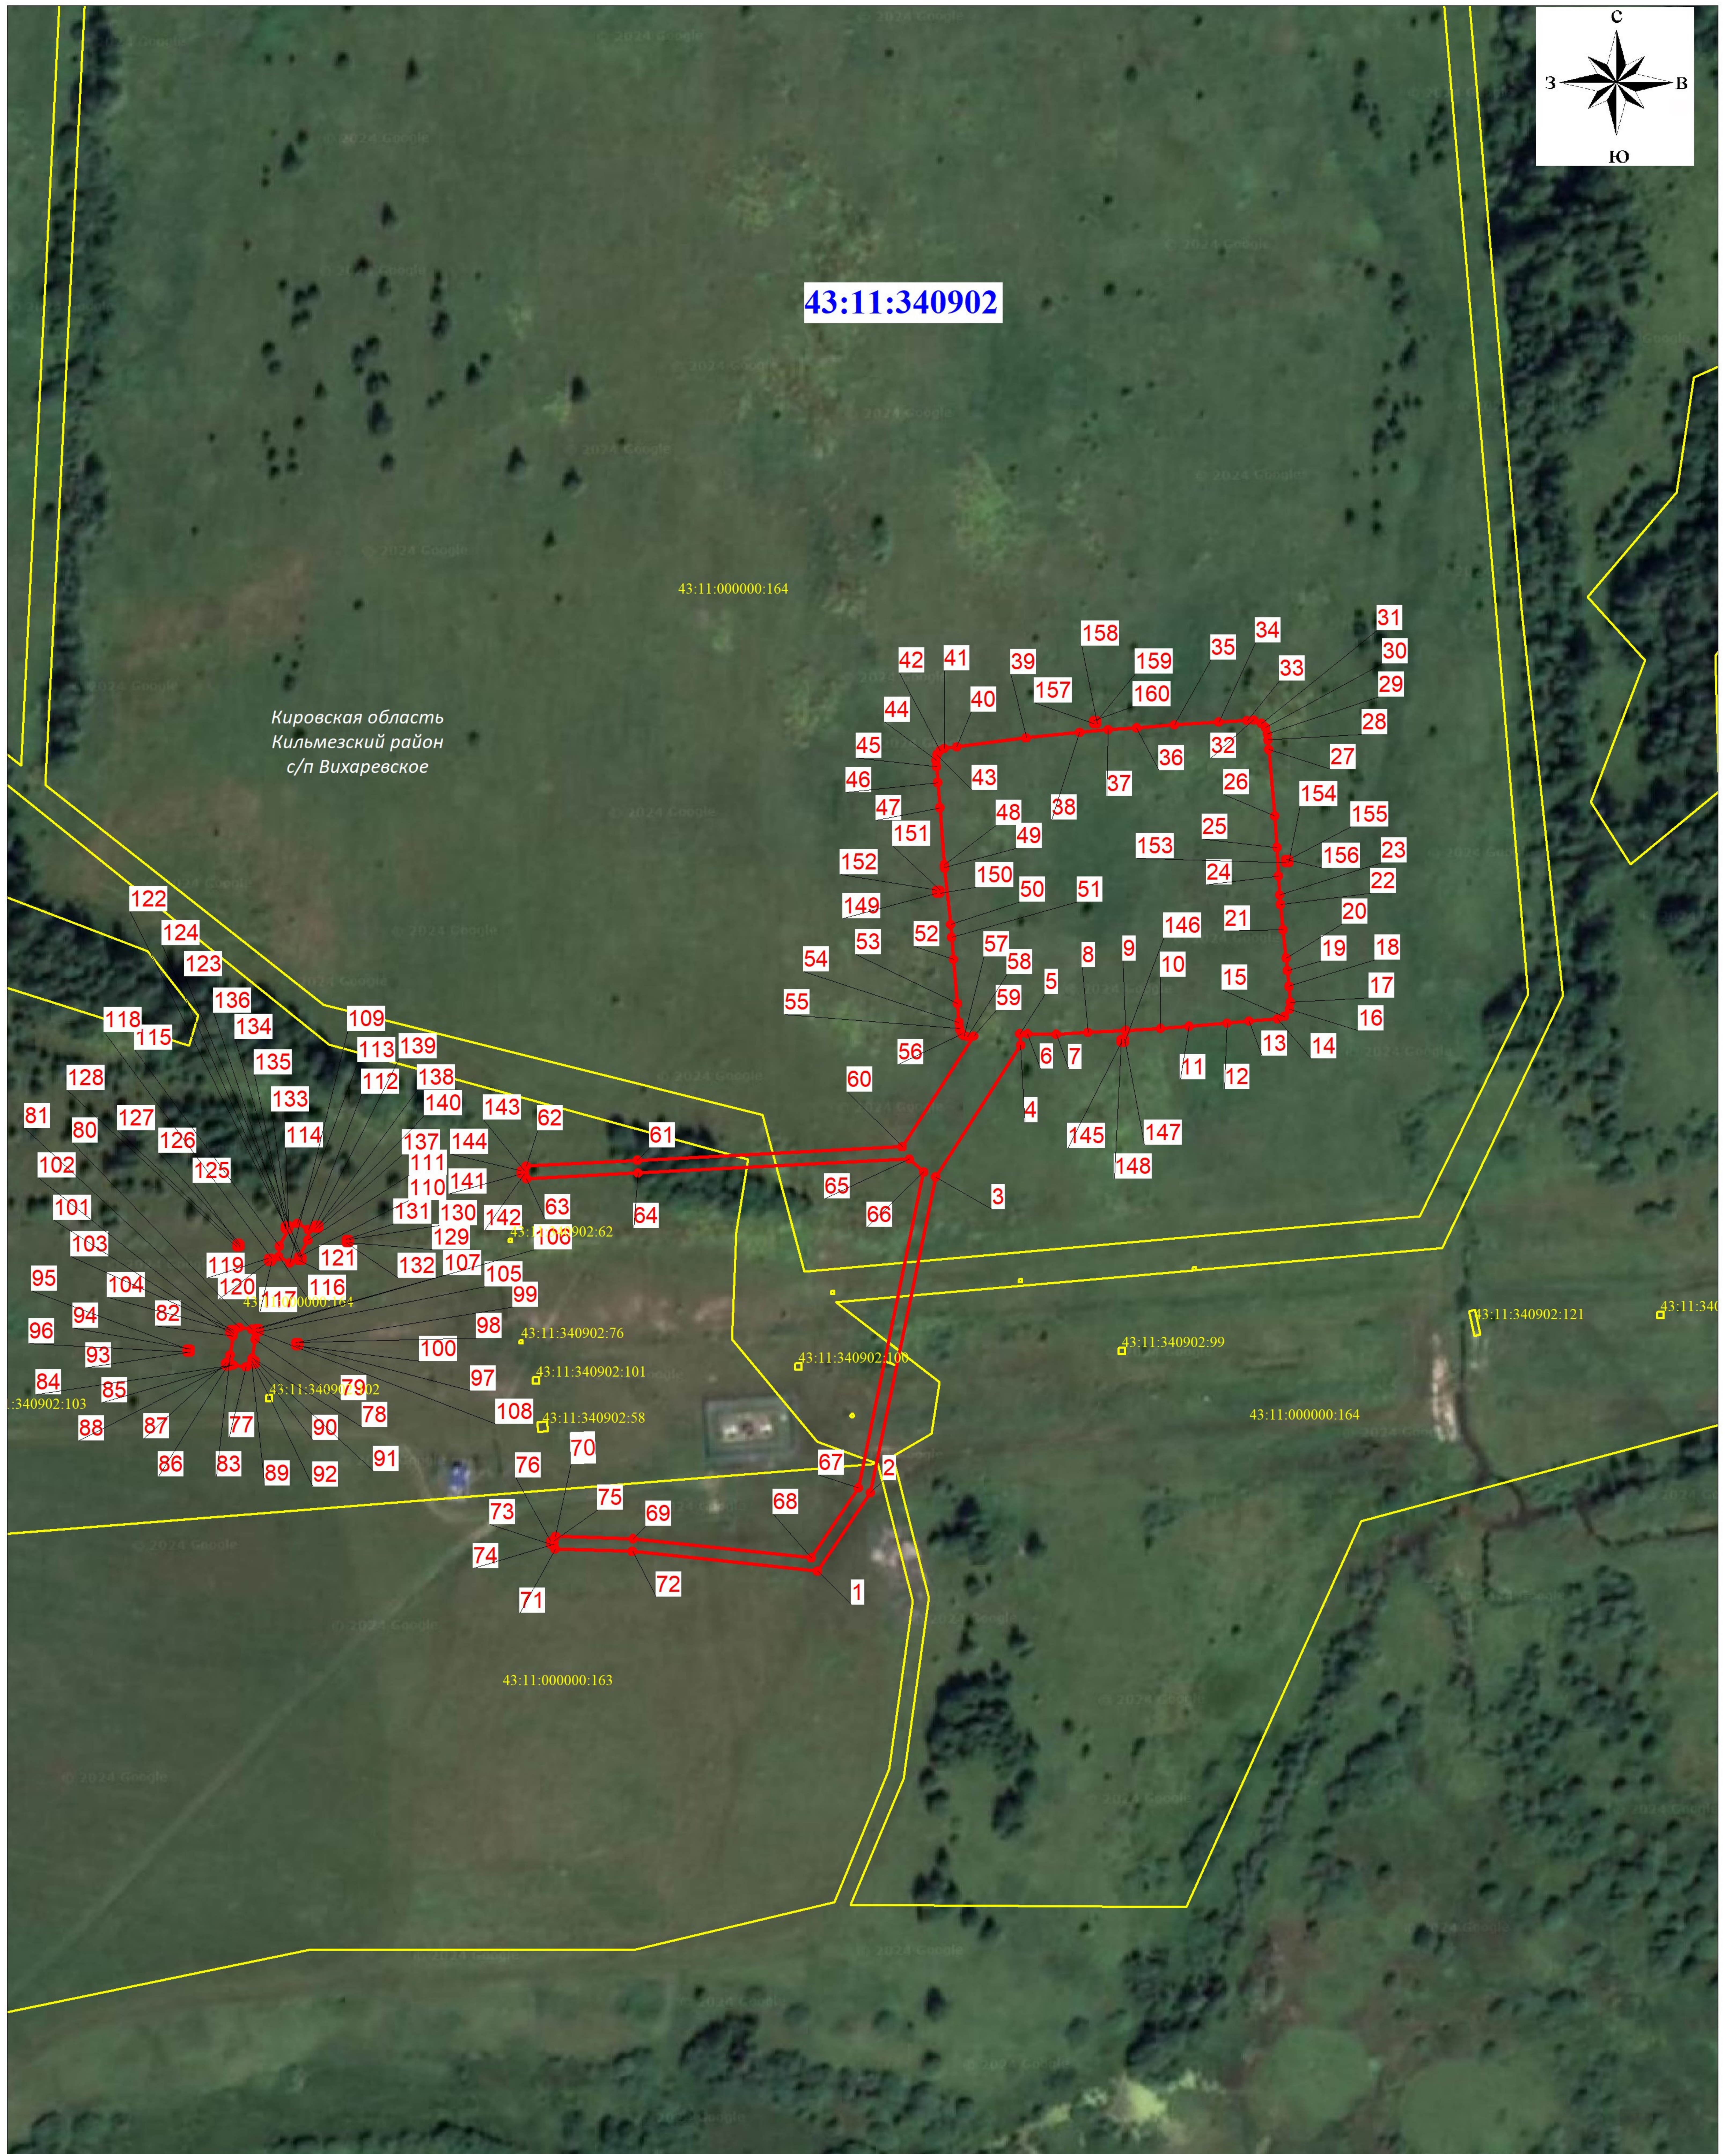

**ГРАФИЧЕСКОЕ ОПИСАНИЕ МЕСТОПОЛОЖЕНИЯ ГРАНИЦ**  
**Публичный сервитут в отношении земель и земельных участков в целях**  
**реконструкции и эксплуатации магистрального нефтепровода**  
**федерального значения «Магистральный нефтепровод «Сургут-Полоцк»**  
**участок 1539-1574 км, защитные сооружения от разлива нефти на ППМН**  
**через р.Вала, УРНУ. Строительство»**

(наименование объекта, местоположение границ которого описано (далее - объект))

**Раздел 1**

**Сведения об объекте землеустройства**

№ п/п	Характеристики объекта землеустройства	Описание характеристик
1	2	3
1.	Местоположение объекта землеустройства	Кировская область Кильмезский муниципальный район
2.	Площадь объекта землеустройства ± величина погрешности определения площади (Р ± Дельта Р)	26451±57 м <sup>2</sup>
3.	Иные характеристики объекта землеустройства	Публичный сервитут для использования земель и земельных участков в целях реконструкции и эксплуатации магистрального нефтепровода федерального значения «Магистральный нефтепровод «Сургут-Полоцк» участок 1539-1574 км, защитные сооружения от разлива нефти на ППМН через р.Вала, УРНУ. Строительство». Владелец публичного сервитута: Акционерное общество "Транснефть - Прикамье", ИНН 1645000340, ОГРН 1021601763820, находящегося по адресу: 420081, Республика Татарстан, город Казань, ул. Патриса Лумумбы, д. 20. Email: office@kaz.transneft.ru. Срок публичного сервитута 10 лет.

СХЕМА РАСПОЛОЖЕНИЯ ГРАНИЦ ПУБЛИЧНОГО СЕРВИТУТА

СХЕМА РАСПОЛОЖЕНИЯ ЛИСТОВ

УСЛОВНЫЕ ОБОЗНАЧЕНИЯ:

Кировская область - наименования муниципального образования

1 - граница и номер листа

— проектная граница публичного сервитута

СХЕМА РАСПОЛОЖЕНИЯ ГРАНИЦ ПУБЛИЧНОГО СЕРВИТУТА

ЛИСТ 1

Используемые условные знаки и обозначения представлены на обзорной схеме

Масштаб 1 : 2000

СХЕМА РАСПОЛОЖЕНИЯ ГРАНИЦ ПУБЛИЧНОГО СЕРВИТУТА

ЛИСТ 2

43:11:340902