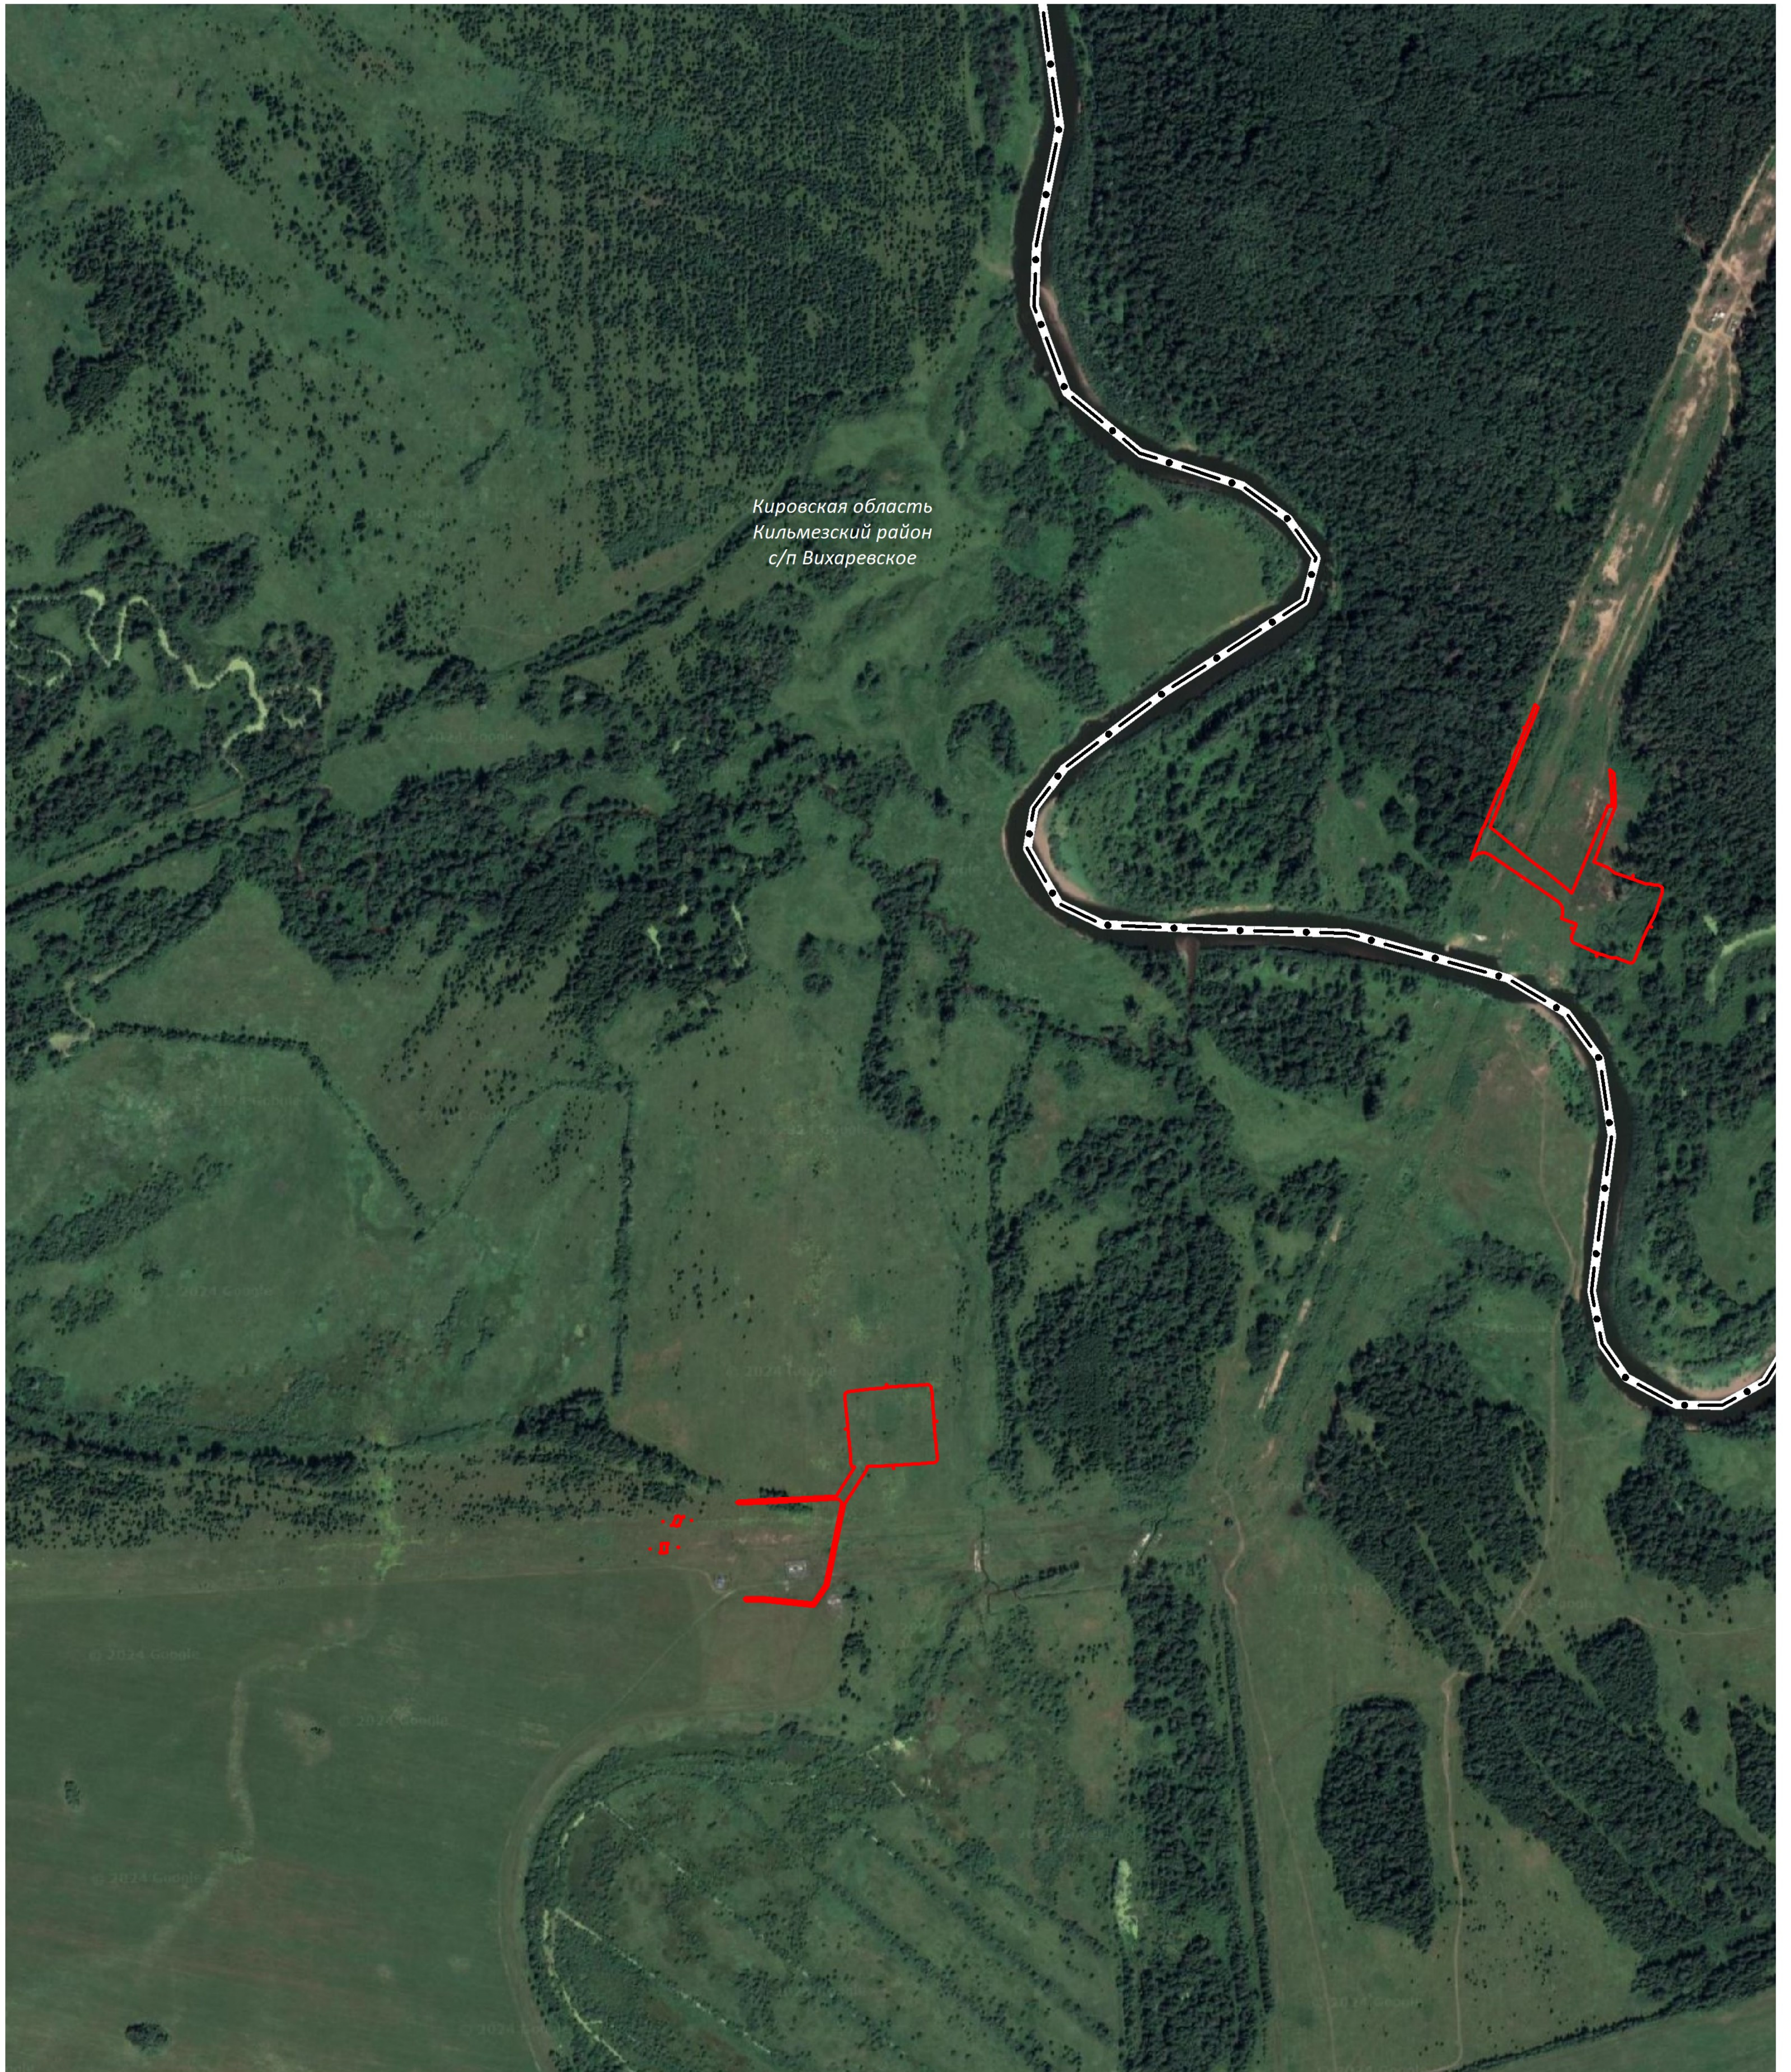

**ГРАФИЧЕСКОЕ ОПИСАНИЕ МЕСТОПОЛОЖЕНИЯ ГРАНИЦ**  
**Публичный сервитут в отношении земель и земельных участков в целях**  
**реконструкции и эксплуатации магистрального нефтепровода**  
**федерального значения «Магистральный нефтепровод «Сургут-Полоцк»**  
**участок 1539-1574 км, защитные сооружения от разлива нефти на ППМН**  
**через р.Вала, УРНУ. Строительство»**

(наименование объекта, местоположение границ которого описано (далее - объект))

**Раздел 1**

**Сведения об объекте землеустройства**

№ п/п	Характеристики объекта землеустройства	Описание характеристик
1	2	3
1.	Местоположение объекта землеустройства	Кировская область Кильмезский муниципальный район
2.	Площадь объекта землеустройства ± величина погрешности определения площади (Р ± Дельта Р)	26451±57 м <sup>2</sup>
3.	Иные характеристики объекта землеустройства	Публичный сервитут для использования земель и земельных участков в целях реконструкции и эксплуатации магистрального нефтепровода федерального значения «Магистральный нефтепровод «Сургут-Полоцк» участок 1539-1574 км, защитные сооружения от разлива нефти на ППМН через р.Вала, УРНУ. Строительство». Владелец публичного сервитута: Акционерное общество "Транснефть - Прикамье", ИНН 1645000340, ОГРН 1021601763820, находящегося по адресу: 420081, Республика Татарстан, город Казань, ул. Патриса Лумумбы, д. 20. Email: office@kaz.transneft.ru. Срок публичного сервитута 10 лет.

СХЕМА РАСПОЛОЖЕНИЯ ГРАНИЦ ПУБЛИЧНОГО СЕРВИТУТА

СХЕМА РАСПОЛОЖЕНИЯ ЛИСТОВ

УСЛОВНЫЕ ОБОЗНАЧЕНИЯ:

Кировская область - наименования муниципального образования

1 - граница и номер листа

— проектная граница публичного сервитута